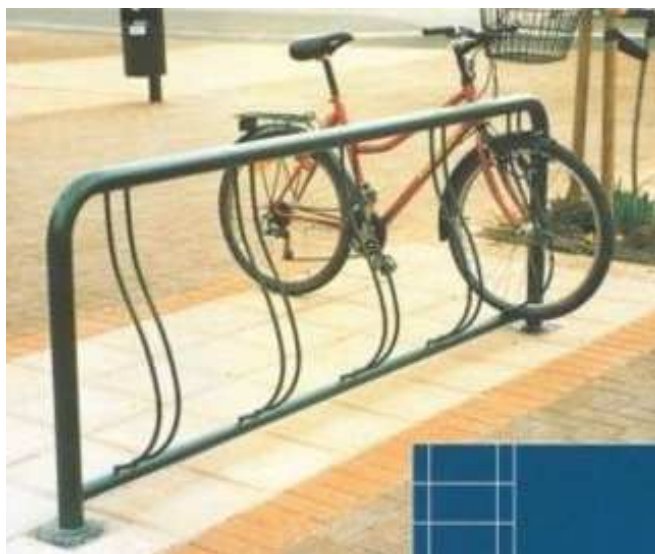

SYKKELSTATIVER

H 16.100

CYCLUS

CYCLUS er utformet som et gatemøbel, og passer der det stilles spesielle krav til estetikk.

CYCLUS fremhever gatens lengderetning, og egner seg ypperlig som avgrensing mellom gangsoner og kjørebane.

Syklene låses med ramme og forhjul fast til stativet.

COMBI COAT overflatebehandling gir korrosjonsvern med høyfinish og slitestyrke. Cyclus leveres i fargen sort RAL 9005.

GATEFUNDAMENT i stål for nedstøping. Stativet kan leveres med stålfundament for nedstøping for eksempel i kombinasjon med brosteinlegging for fortau.

Fundamentdybde: Ca 15cm.

BETONGFUNDAMENT

Stativet kan leveres for betongfundament.

Fundamentdybde: Ca 50cm.

Art. nr.	Spesifikasjon	Bredde mm	Høyde mm	Vekt mm
16.130	Cyclus 5 plasser rett/skrå innkjøring	2460	850	39
16.140	Cyclus 9 plasser tosidig høyre	2460	850	45
16.150	Gatefundament (2stk.)			
16.160	Betongfundament (2stk.) inkl. skjøl